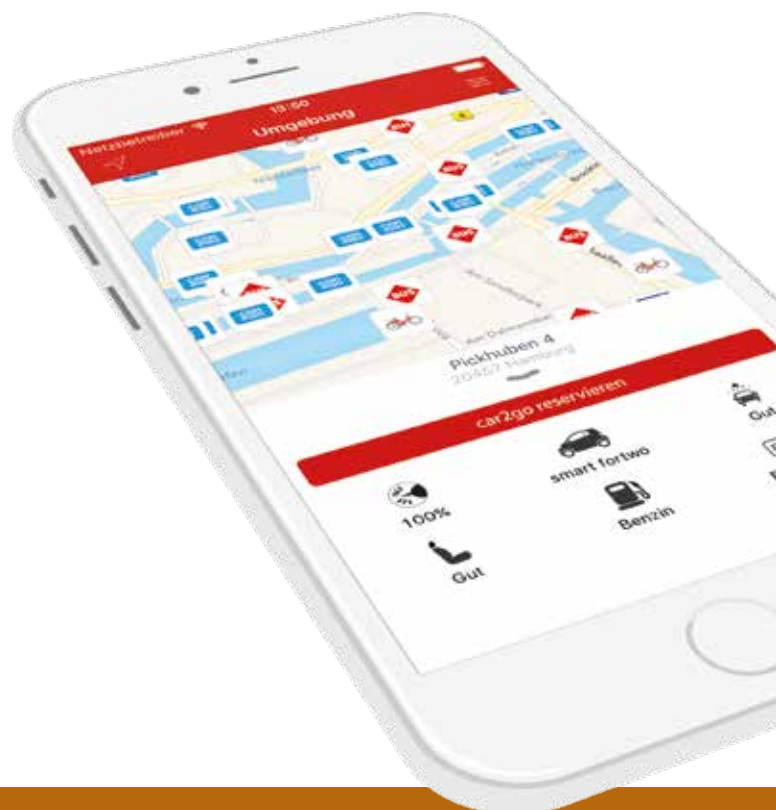

eos.mobility

Die eos.mobilitySuite

Die Zukunft ist mobil und wir leben diese Zukunft heute. Das zeigt sich nicht nur in den Entwicklungen der Lösungen für mobile Endgeräte, wie Smartphones und Tablets, und der immer stärkeren Verbreitung und Nutzung durch den Fahrgast, sondern auch in den veränderten Anforderungen an die Mobilität der Bevölkerung. Der Mobilitätsanspruch in urbanen Gesellschaften ändert sich zunehmend, das Auto als Eigentum oder sogar Statussymbol verliert immer mehr an Bedeutung.

Neben Fahrplanauskunftssystemen wie HAFAS, EFA und GEOFOX® ist die eos.fahrinfoApp daher über eos.mobility auch an andere Mobilitätsanbieter wie car2go, Drive Now, Europcar oder MyTaxi angebun-

den und bietet so ein umfangreiches Mobilitätsangebot für maximale Flexibilität.

Um dem Anspruch einer umfassenden ÖPNV-App gerecht zu werden und Kunden langfristig zu binden, wurde eos.fahrinfo zu einer Mobilitäts-App

ausgebaut. Neben der besten Verbindung im ÖPNV werden hier auch komplementäre Mobilitätsangebote wie Carsharing, Bikesharing, Autovermietung, Taxi und viele mehr angezeigt. So erkennt der Nutzer auf einen Blick welche Dienste für seine Route optimal sind und kann diese direkt in der App buchen. Die zusätzlichen Mobilitätsangebote sollten hierbei aber nicht zwangsweise als Konkurrenz gesehen werden, sondern vielmehr als sinnvolle Ergänzung zum eigenen Angebot der jeweiligen Verkehrsunternehmen.

Auf diese Weise kann dem Kunden eine „door-to-door Experience“ geboten werden.

Vorteile für Fahrgäste

- Integration verschiedener Mobilitätsangebote auf einen Blick
- Rundum-Lösung durch Integration mit eos.fahrinfo und eos.mobileShop
- Reservierung bzw. Buchung von car-sharing & bike-sharing Fahrzeugen
- Integration von Mietwagen und Taxi
- Vereinfachte Reiseplanung durch door-to-door Navigation